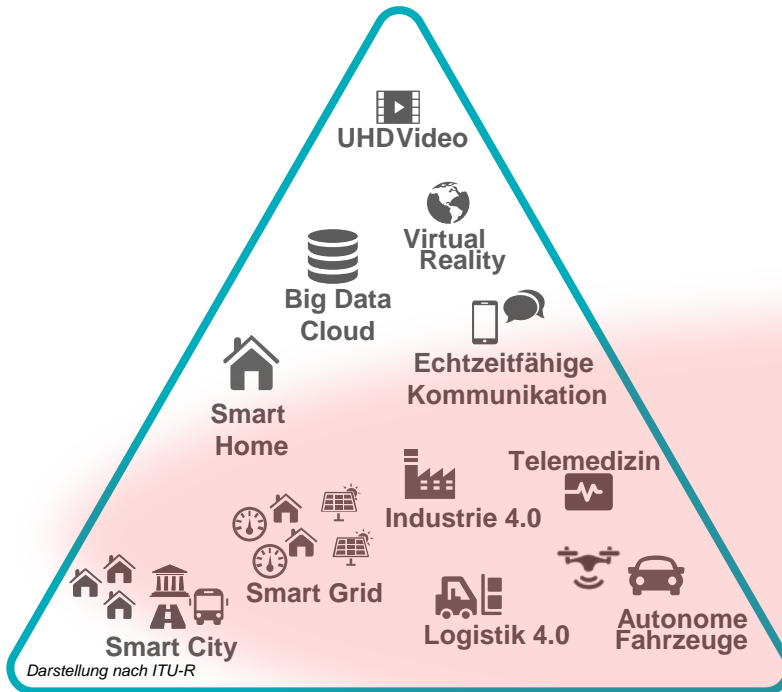

Eine Veranstaltung der  
Reihe 5G-Dialog.NRW

**tu** technische universität  
dortmund

gefördert durch

Ministerium für Wirtschaft, Innovation,  
Digitalisierung und Energie  
des Landes Nordrhein-Westfalen

## Kompetenzzentrum veranstaltet erste 5G.NRW Woche

*Tägliche Online-Sessions mit renommierten Experten – virtuell und kostenfrei*

<https://5g.nrw/5g-nrweek/>

Montag, 26.10.2020, 14:00-16:00h	Smart Cities – Chancen und Herausforderungen durch intelligente Konnektivität
Dienstag, 27.10.2020, 14:00-15:30h	Ein Blick auf Chancen und Potenziale von 5G-Anwendungen
<b>Mittwoch, 28.10.2020, 14:00-15:30h</b>	<b>Ein Jahr Campusnetze – Erste Erfahrungen und zukünftige Perspektiven</b>
Donnerstag, 29.10.2020, 14:00-15:30h	Living on the Edge – Ecken und Kanten im 5G-Netz nutzen
Freitag, 30.10.2020, 10:00-11:30h	Rocket Session <i>mit Teilnahme von Minister Prof. Pinkwart</i>

# 5G bietet viel ...

**Neue Leistungsmerkmale  
für vielfältige Anwendungen ....**

**... möglich gemacht durch  
neue Netzinfrastrukturen**

Gbit/s-Datenraten

**Extreme Dichte  
der Endgeräte**

**Fokus dieses  
Webinars**

**Zuverlässige  
Echtzeitfähigkeit**

**Öffentliche 5G-Netze**

**5G Campus-Netze für Unternehmen**

Beispiele

**Innovationsvorsprung  
Deutschland**