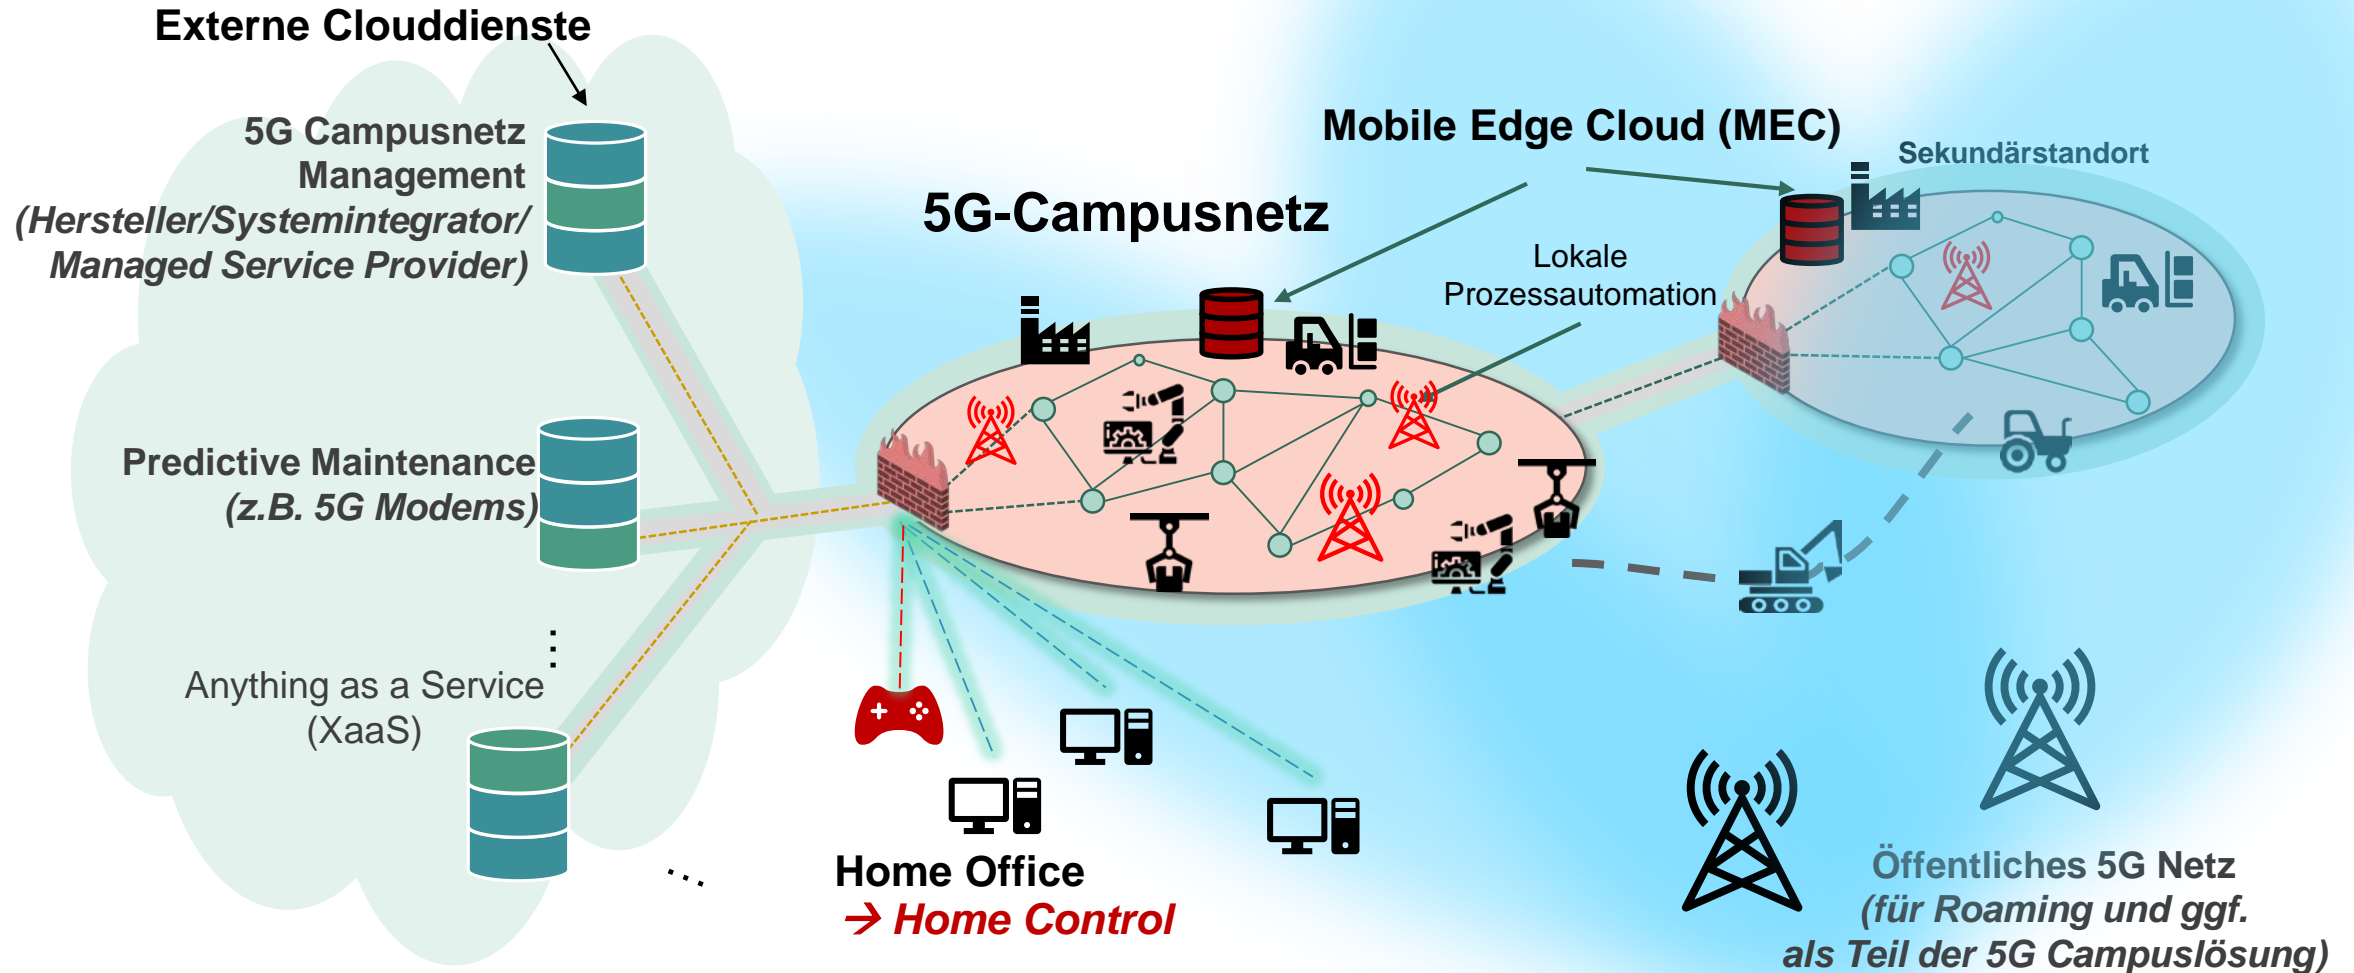

**Schritt 1:** Wählen Sie mit der Maus die Grenzen Ihres Wunschgebiets in der Karte. Die **Suchfunktion oben links** hilft Ihnen bei der einfachen Standortfindung.  
**Schritt 2:** Konfigurieren Sie Bandbreite, Laufzeit und Flächenanteile.  
**Schritt 3:** Die Zuteilungsgebühr berechnet sich automatisch nach der **BNetzA-Gebührenformel** für lokales Breitband.

**Gebiet zurücksetzen**

Bisherige Zuteilungsinhaber anzeigen\*

Fläche [km <sup>2</sup> ]:	0.40479
Bandbreite [MHz]:	10
Laufzeit [Jahre]:	10
Anteil Siedlungs- und Verkehrsfläche [%]:	100
Anteil Andere Flächen [%]:	0

# Größte Herausforderung für Hersteller, Betreiber und Anwender: 5G-Campusnetze entstehen nicht auf der „grünen Wiese“