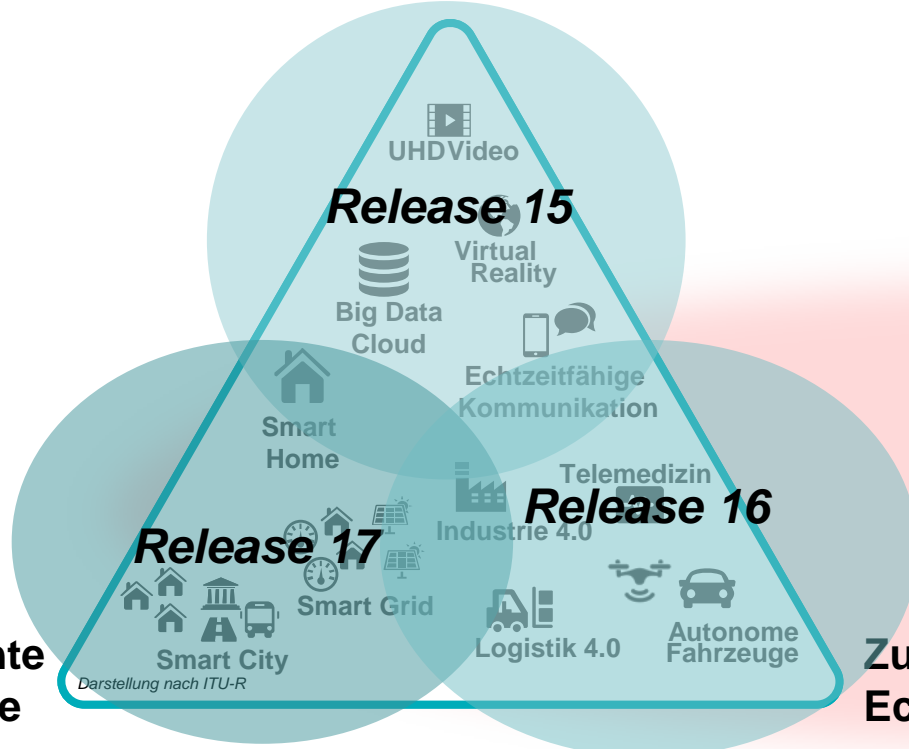

5G bietet viel ...

... aber nicht alles auf einmal und nicht sofort

Schrittweise Verfügbarkeit immer anspruchsvollerer Features

Gbit/s-Datenraten

Extreme Dichte der Endgeräte

Zuverlässige Echtzeitfähigkeit

Fokus dieses Webinars

Schrittweiser Rollout der Netze

1. **Öffentliche 5G-Netze**
2. **Versteigerung** der Frequenzen im Frühjahr 2019 (2/3,6 GHz)
   - **Aufbau** des Netzes seit 2020
   - **Erste 5G Endgeräte** verfügbar

1. **5G Campus-Netze für Unternehmen**
2. 100 MHz Spektrum (3,7-3,8 GHz)
   - Vergabe durch BNetzA per **Antragsverfahren** seit Nov. 2019
   - Inzwischen **über 80 Zuteilungen**