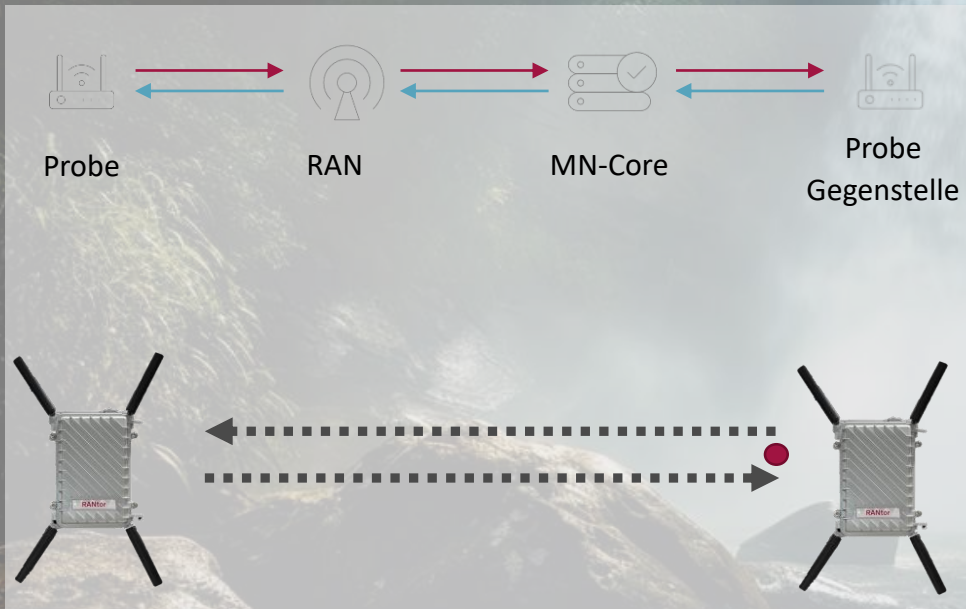

5G Verbindungsstatus: „Es ist kompliziert!“

Clemens Hammans, msg systems ag

Erwartung – 5G Performance

Persönliches Erleben – 5G Performance

5G Verbindungsstatus: „Es muss **NICHT** kompliziert sein!“

E2E Servicemonitoring in einem (privaten) Campusnetz

Unsere Kunden haben einen immer höheren Anspruch an kontinuierliche und überall verfügbare Konnektivität

Somit steigen die Anforderungen an die Netze in Bezug auf Reaktionszeit und Durchsatz

RANtor überwacht aktiv, ob die Anforderungen an die Netzwerke eingehalten und kritische Geschäftsprozesse sicher durchgeführt werden können