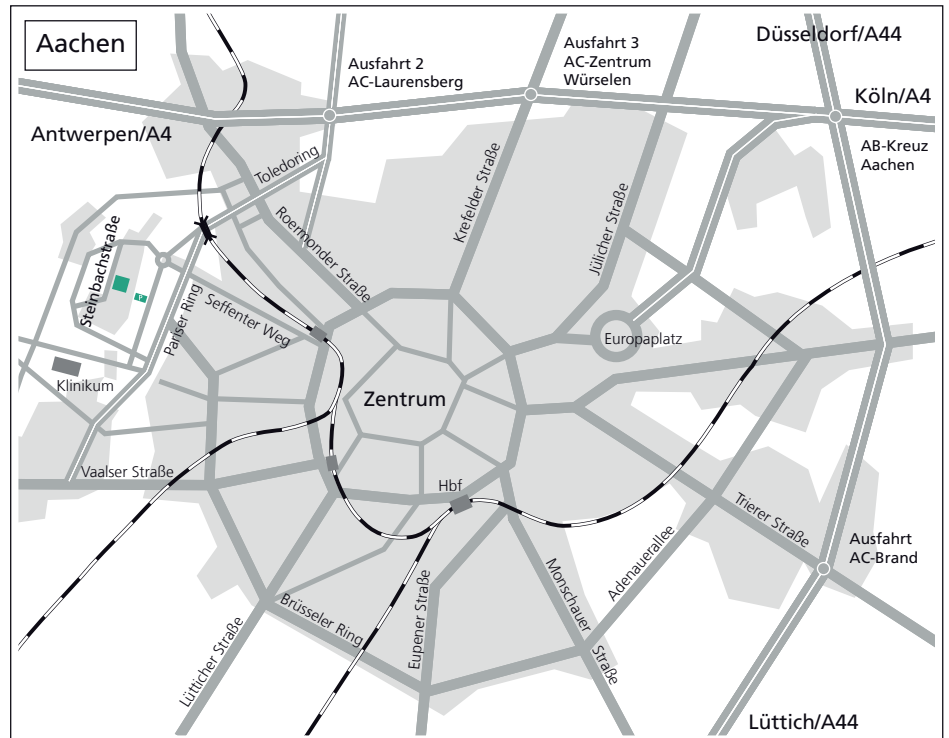

Wie Sie uns erreichen

How to find us

- 1 Fraunhofer IPT
- 2 Fraunhofer ILT
- 3 Fraunhofer IME
- 4 WZL – Manfred-Weck-Haus
- 5 WZL – Cluster Produktionstechnik

**Fraunhofer-Institut für
Produktionstechnologie IPT**
Fraunhofer Institute for
Production Technology IPT

- Autobahnkreuz Aachen, A4 Richtung Antwerpen/Heerlen
- Ausfahrt 2 Aachen-Laurensberg, Richtung Laurensberg
- 1. Ausfahrt rechts, Richtung Maastricht
- 2. Ausfahrt, unmittelbar nach der Eisenbahnunterführung rechts
- Im Kreisverkehr 2. Ausfahrt (geradeaus) in die Forckenbeckstraße
- Nach 100 Metern rechts abbiegen in die Einfahrt zum Parkhaus Fraunhofer IPT/ILT Forckenbeckstraße 8
- Parken Sie im Parkhaus und folgen Sie zu Fuß der Beschilderung Richtung Fraunhofer IPT

Route via motorway A4 and A44 to our Car Park, Forckenbeckstraße 8 *

- At Highway interchange "Aachen" take A4 to Antwerpen/Heerlen
- Take Laurensberg exit onto Route to Laurensberg
- Take first exit to Maastricht
- Immediately after the underpass, turn right
- Take second exit in the roundabout to Forckenbeckstrasse
- After 100 meters turn right to the parking garage of Fraunhofer IPT/ILT Forckenbeckstrasse 8
- Park your car and follow the signs to Fraunhofer IPT

**Barrierefreie Parkmöglichkeiten finden Sie direkt am Fraunhofer IPT über die Zufahrt an der Steinbachstraße.*

**Barrier-free parking is available directly at the Fraunhofer IPT via the access road at Steinbachstraße.*