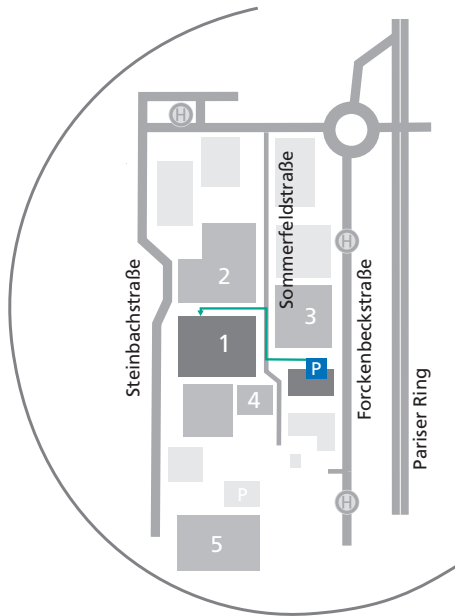

Wie Sie uns erreichen

How to find us

- 1 Fraunhofer IPT
- 2 Fraunhofer ILT
- 3 Fraunhofer IME
- 4 WZL – Manfred-Weck-Haus
- 5 WZL – Cluster Produktionstechnik

**Fraunhofer-Institut für
Produktionstechnologie IPT**
Fraunhofer Institute for
Production Technology IPT

- Autobahnkreuz Aachen, A4 Richtung Antwerpen/Heerlen
- Ausfahrt 2 Aachen-Laurensberg, Richtung Laurensberg
- 1. Ausfahrt rechts, Richtung Maastricht
- 2. Ausfahrt, unmittelbar nach der Eisenbahnunterführung rechts
- Im Kreisverkehr 2. Ausfahrt (geradeaus) in die Forckenbeckstraße
- Nach 100 Metern rechts abbiegen in die Einfahrt zum Parkhaus Fraunhofer IPT/ILT Forckenbeckstraße 8
- Parken Sie im Parkhaus und folgen Sie zu Fuß der Beschilderung Richtung Fraunhofer IPT

Route via motorway A4 and A44 to our Car Park, Forckenbeckstraße 8 *

- At Highway interchange "Aachen" take A4 to Antwerpen/Heerlen
- Take Laurensberg exit onto Route to Laurensberg
- Take first exit to Maastricht
- Immediately after the underpass, turn right
- Take second exit in the roundabout to Forckenbeckstrasse
- After 100 meters turn right to the parking garage of Fraunhofer IPT/ILT Forckenbeckstrasse 8
- Park your car and follow the signs to Fraunhofer IPT

**Barrierefreie Parkmöglichkeiten finden Sie direkt am Fraunhofer IPT über die Zufahrt an der Steinbachstraße.*

**Barrier-free parking is available directly at the Fraunhofer IPT via the access road at Steinbachstraße.*